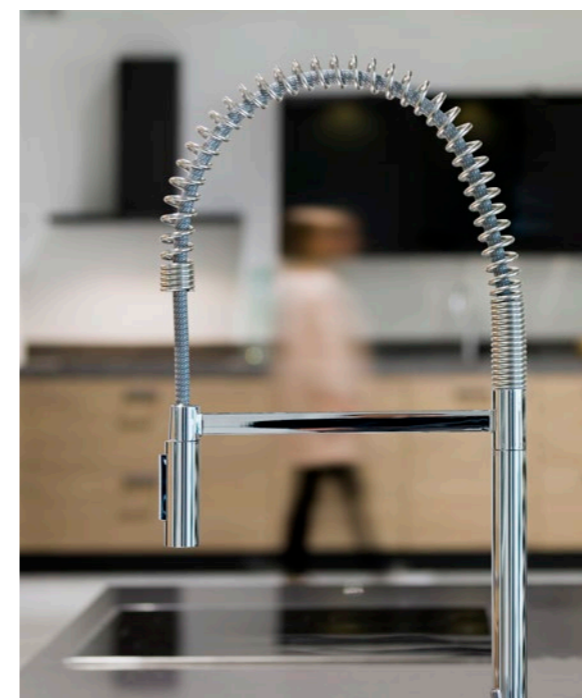

Wat betekent een keuken van THUIS - De Showroom?

- Een keuken naar jouw wens
- Een keuken samengesteld met hoogwaardige materialen
- Een uitgebreid assortiment
- Een volledig uitgewerkte offerte met transparante prijzen
- Alles uitkiezen onder één dak
- Een zorgeloze montage na oplevering van de woning
- Een full color 3D-presentatie van jouw droomkeuken
- Garantievorwaarden volgens SWK

Dit is Praal • Nieuwerkerk aan den IJssel

De keuken in de woning is White finemat en greeploos. Het werkblad is van het materiaal kunststof. De keuken is voorzien van de volgende apparatuur van ETNA: combimagnetron, koelkast met vriesvak, schouw, inductiekookplaat en een vaatwasser.

Deze keuken is opgenomen in de woning en kun je geheel naar eigen inzicht aanpassen bij THUIS - De Showroom.