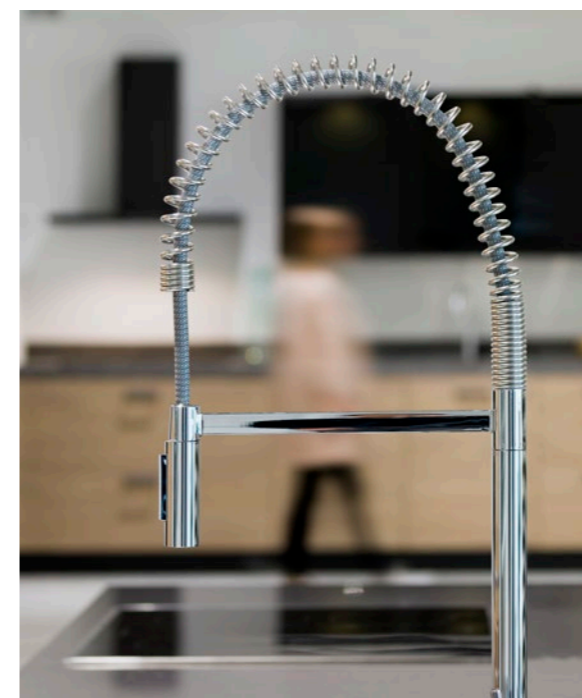

Dit is Praal • Nieuwerkerk aan den IJssel

De keuken in de woning is White finemat en greeploos. Het werkblad is van het materiaal graniet. De keuken is voorzien van de volgende apparatuur van SIEMENS: combimagnetron, koelkast met vriesvak, schouw, inductiekookplaat en een vaatwasser.