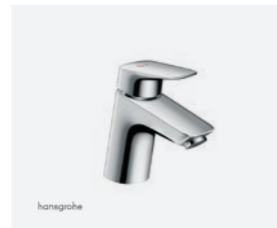

Esse Zoom Fase 7
Woningtype D-E-F

PUUR
Deluxe

BADKAMERSTIJL PUUR DELUXE

WANDTEGELWERK

Grandeur Whites
 Productnr.: JNC6000
 • Mat wit 30x60cm
 • Liggend verwerkt

VLOERTEGELWERK

Rak Gems
 Productnr.: 6GPD-56UPM
 • Grijs 60x60cm

SANITAIR

**Villeroy & Boch
 Closetcombinatie**
 Productnr.: 5660HR01
 • Serie: O'Novo DF
 combi-pack
 • Open spoelrand
 (DirectFlush)
 • Closetzitting met
 QuickRelease en
 Softclosing
 • Kleur: wit

**Wisa XS
 Bedieningsplaat**
 Productnr.: 8050414601
 • Type: Argos DF
 • Maat: 19x25cm
 • Kleur: wit

**Villeroy & Boch
 Fonteincombinatie**
 Productnr.: 53603801
 • Serie O.Novo
 • Niet in spiegelbeeld
 verkrijgbaar
 • Incl. kraangat en overloop
 • Maat: 36x27,5cm
 • Kleur: wit

**Hansgrohe
 Fonteinkraan**
 Productnr.: 71120000
 • Serie: Logis 70
 • Kleur: chroom

**Villeroy & Boch
 More to See spiegel**
 Productnr.: A3106000
 • Met verdekt
 ophangstelsysteem
 • Maat: 60x75x2cm

**Villeroy & Boch
 Wastafelcombinatie**
 Productnr.: 51606001
 • Serie: O.Novo
 • Incl. kraangat en
 overloop
 • Maat: 60x49cm
 • Kleur: wit